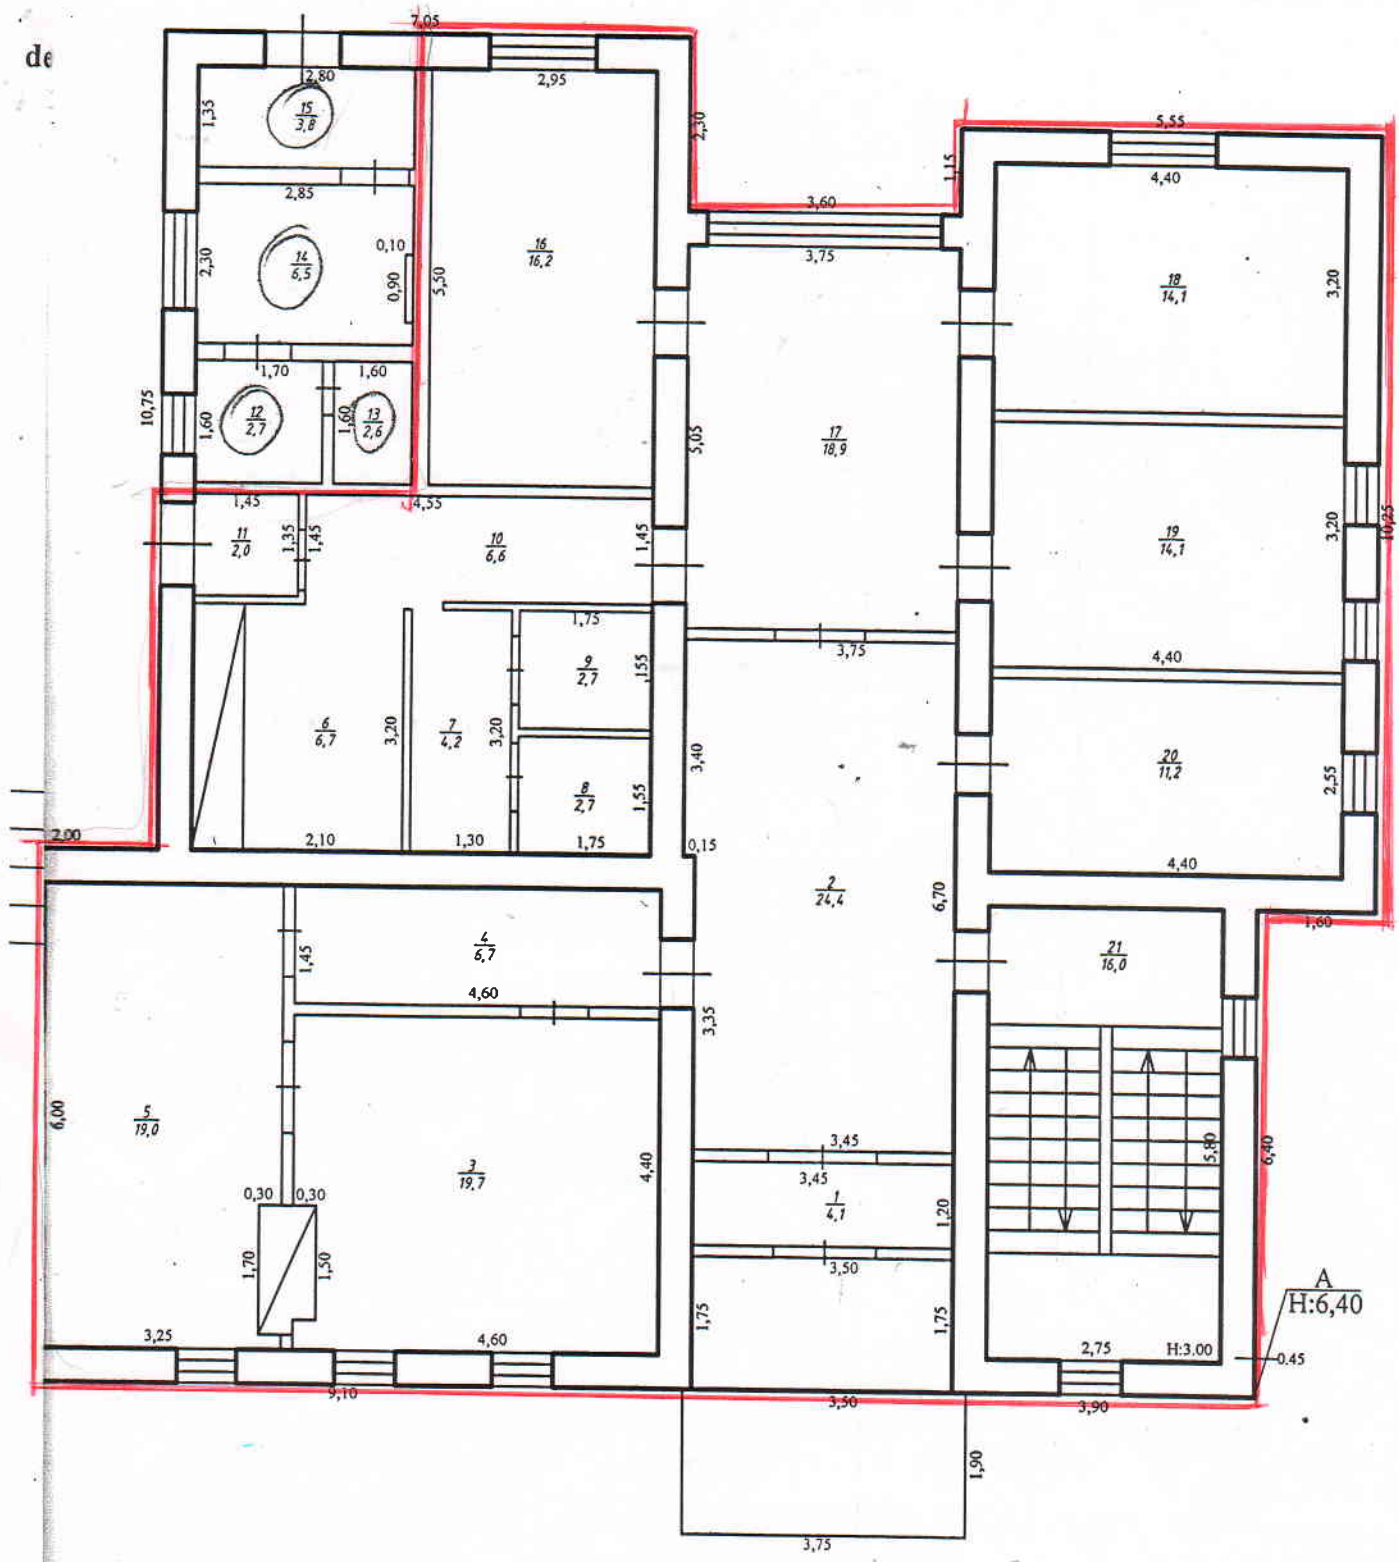

Nivel: 1 Etajul 1

Suprafata totala: 191.9 m.p.

1. - suprafata ce se transmite

Oficiul cadastral teritorial Cahul filiala Întreprinderea de Stat "Cadastru"			
Planul pe nivel al construcției			
Casă de locuit individuală din r. Cahul, s. Baurci Moldoveni, str. Victoriei nr. 98			
1713116.059.01	LIT A	Întocmit	Istrate L.
Regimul de înălțime		Verificat	Russu E.
1E1		Semnat	<i>[Signature]</i>
26.09.2014 (Data inspecției clădirii)			Scara 1:100

Suprafața totală: 204,9 m.p.

1 - suprafața ce se transmite

Oficiul cadastral teritorial Cahul filiala Întreprinderea de Stat "Cadastru"			
Planul pe nivel al construcției			
<i>Casă de locuit individuală din r. Cahul, s. Baurci Moldoveni, str. Victoriei nr. 98</i>			
1713116.059.01	LIT A	Întocmit	Istrate L.
Regimul de înălțime		Verificat	Russu E.
P		Semnat	
26.09.2014 <small>(Data inspecției clădirii)</small>			Scara 1:100