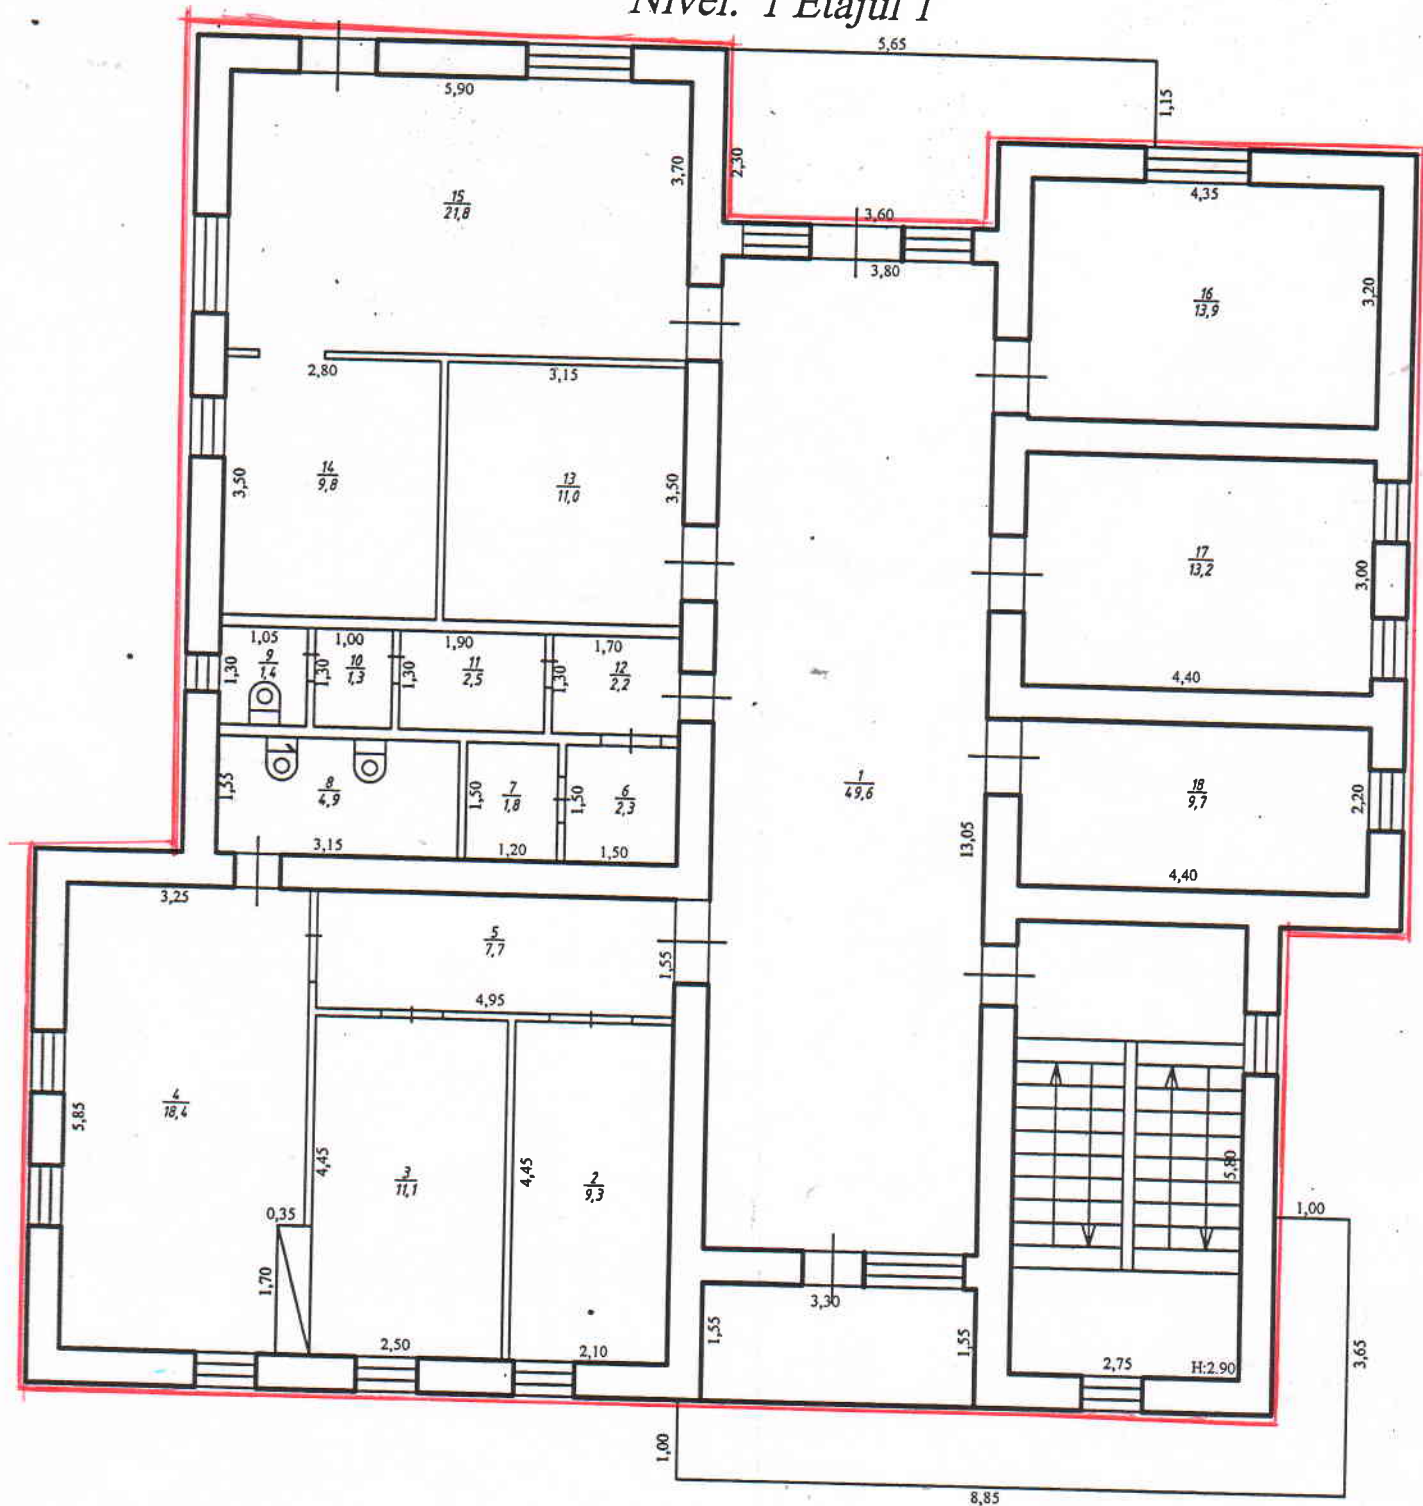

Nivel: 1 Etajul 1

Suprafata totala: 191.9 m.p.

1. - suprafata ce se transmite

Oficiul cadastral teritorial Cahul filiala Întreprinderea de Stat "Cadastru"			
Planul pe nivel al construcției			
Casă de locuit individuală din r. Cahul, s. Baurci Moldoveni, str. Victoriei nr. 98			
1713116.059.01	LIT A	Întocmit	Istrate L.
Regimul de înălțime		Verificat	Russu E.
1E1		Semnat	<i>[Signature]</i>
26.09.2014 (Data inspecției clădirii)			Scara 1:100

Suprafața totală: 204,9 m.p.

1 - suprafața ce se transmite

Oficiul cadastral teritorial Cahul filiala Întreprinderea de Stat "Cadastru"			
Planul pe nivel al construcției			
<i>Casă de locuit individuală din r. Cahul, s. Baurci Moldoveni, str. Victoriei nr. 98</i>			
1713116.059.01	LIT A	Întocmit	Istrate L.
Regimul de înălțime		Verificat	Russu E.
P		Semnat	
26.09.2014 <small>(Data inspecției clădirii)</small>			Scara 1:100